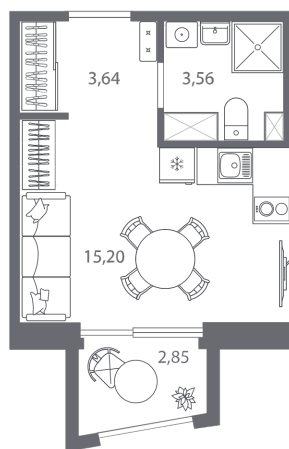

КВАРТИРА 292 СЕКЦИЯ 2.2

Площадь	23.26 м ²
Количество комнат	Студия
Этаж/этажей в доме	4/13

По запросу

ПОДРОБНЕЕ ОБ ОБЪЕКТЕ

Современная респектабельность - это независимый характер, уверенность в себе и «врожденное» чувство собственного достоинства. Все детали проекта RESPECT, как черты характера человека, подчеркивают его индивидуальность. Архитектура проекта - элегантный модернизм в сочетании с игрой пространственных форм и цветовым ритмом. В основе концепции благоустройства идея создания единого увлекательного ландшафтного пространства, включающего в себя пейзажные зоны и интерактивные архитектурные композиции. Дизайн парадных зон и входных групп - сочетание лаконичности отделки и декоративных элементов с текстурами из натурального камня и дерева с приглушенной подсветкой теплым светом.