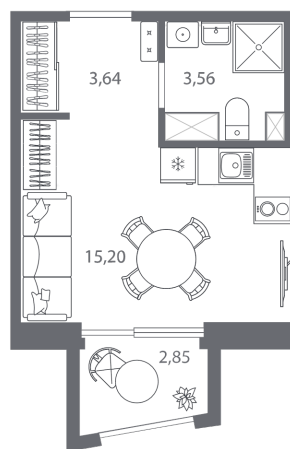

КВАРТИРА 287 СЕКЦИЯ 2.2

Площадь	23.26 м ²
Количество комнат	Студия
Этаж/этажей в доме	3/13

По запросу

ПОДРОБНЕЕ ОБ ОБЪЕКТЕ

Современная респектабельность - это независимый характер, уверенность в себе и «врожденное» чувство собственного достоинства. Все детали проекта RESPECT, как черты характера человека, подчеркивают его индивидуальность. Архитектура проекта - элегантный модернизм в сочетании с игрой пространственных форм и цветовым ритмом. В основе концепции благоустройства идея создания единого увлекательного ландшафтного пространства, включающего в себя пейзажные зоны и интерактивные архитектурные композиции. Дизайн парадных зон и входных групп - сочетание лаконичности отделки и декоративных элементов с текстурами из натурального камня и дерева с приглушенной подсветкой теплым светом.