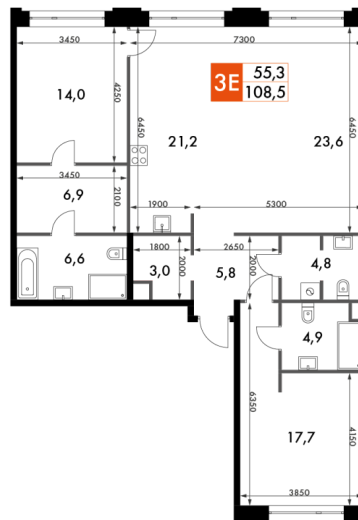

КВАРТИРА 74 СЕКЦИЯ 4

Площадь **108.5 м²**

Количество комнат **2**

Этаж/этажей в доме **5/8**

По запросу

ПОДРОБНЕЕ ОБ ОБЪЕКТЕ

Премиальный жилой проект Sydney Prime, призванный стать жемчужиной квартала Sydney City на Шелепихинской набережной. Четыре клубных дома на первой береговой линии Москвы-реки, на второй улице от ЦАО и в десяти минутах езды от Москва-Сити. В Sydney Prime двory, доступные только жителям, оберегают однородность социальной среды. На каждом этаже насчитывается не более 4 квартир. Вдумчивое планирование общественных зон, лобби и паркинга уменьшает количество встреч с соседями. Среди 53 разновидностей планировок легко найти именно ту, которая соответствует вашему образу жизни и отражает ваш статус. В каждой квартире – панорамные виды на Москву-реку и прогулочную набережную. Ни одно здание в будущем не вторгнется в этот пейзаж. Панорамные окна высотой более 3 метров наполняют комнаты светом и делают речные просторы акцентом интерьера.