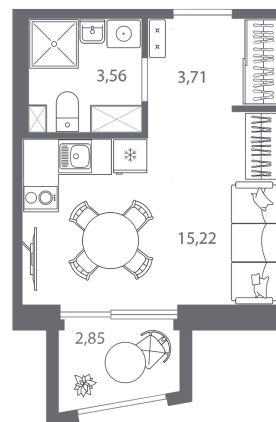

КВАРТИРА 232 СЕКЦИЯ

4

Площадь 23.35 м²

Количество комнат Студия

Этаж/этажей в доме 4/13

По запросу

ПОДРОБНЕЕ ОБ ОБЪЕКТЕ

Современная респектабельность - это независимый характер, уверенность в себе и «врожденное» чувство собственного достоинства. Все детали проекта RESPECT, как черты характера человека, подчеркивают его индивидуальность. Архитектура проекта - элегантный модернизм в сочетании с игрой пространственных форм и цветовым ритмом. В основе концепции благоустройства идея создания единого увлекательного ландшафтного пространства, включающего в себя пейзажные зоны и интерактивные архитектурные композиции. Дизайн парадных зон и входных групп - сочетание лаконичности отделки и декоративных элементов с текстурами из натурального камня и дерева с приглушенной подсветкой теплым светом.