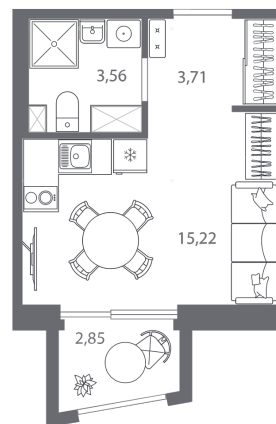

КВАРТИРА 227 СЕКЦИЯ

4

Площадь 23.35 м²

Количество комнат Студия

Этаж/этажей в доме 3/13

По запросу

ПОДРОБНЕЕ ОБ ОБЪЕКТЕ

Современная респектабельность - это независимый характер, уверенность в себе и «врожденное» чувство собственного достоинства. Все детали проекта RESPECT, как черты характера человека, подчеркивают его индивидуальность. Архитектура проекта - элегантный модернизм в сочетании с игрой пространственных форм и цветовым ритмом. В основе концепции благоустройства идея создания единого увлекательного ландшафтного пространства, включающего в себя пейзажные зоны и интерактивные архитектурные композиции. Дизайн парадных зон и входных групп - сочетание лаконичности отделки и декоративных элементов с текстурами из натурального камня и дерева с приглушенной подсветкой теплым светом.