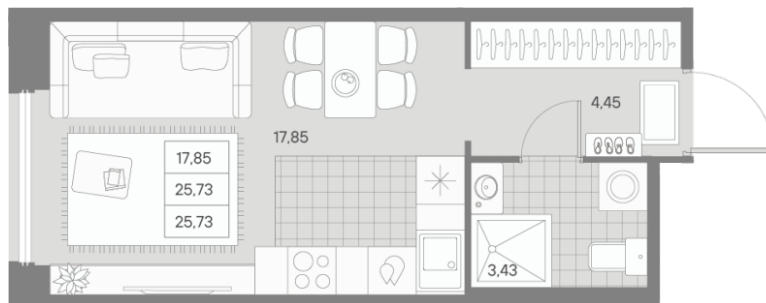

КВАРТИРА 18 СЕКЦИЯ 1

Площадь **25.73 м²**

Количество комнат **Студия**

Этаж/этажей в доме **2/9**

По запросу

ПОДРОБНЕЕ ОБ ОБЪЕКТЕ

ЖК AVANT - это проект, который находится на Пионерской улице, в самом сердце Петроградской стороны. Концепция проекта заключается в преобразовании и использовании объектов культурного наследия в современных условиях, а также в строительстве жилых помещений. В состав проекта входят новые строения и отреставрированные фабричные здания. Общественно-деловое пространство и торговый променад создают уникальный лофт-квартал с собственной инфраструктурой и двумя жилыми домами с многоуровневой парковкой в центре Петроградского района. Стильные фасады из клинкерного кирпича с выступами террас — всегда в моде. Большие окна и полное остекление пространства наполняют резиденции AVANT природным светом. Архитектурное освещение подчеркивает особенный характер жилого комплекса. Жилой комплекс AVANT объединил атмосферную локацию и современные тенденции, сохраняя баланс общественного и частного пространства. Все части квартала сплетены воедино, чтобы вы чувствовали себя особенными и счастливыми. Здесь есть двор-парк без машин, где дети могут играть, а вы отдыхать. Фитнес-клуб и wellness-центр, чтобы поддерживать баланс между работой и личной жизнью. Подземный паркинг с зарядными устройствами для электромобилей и удобным распознаванием номерных знаков.