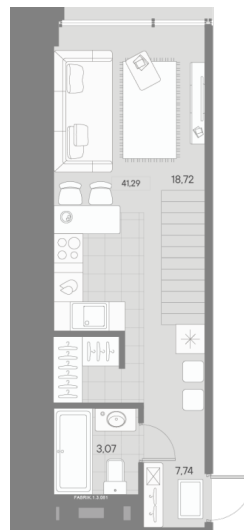

КВАРТИРА 8 СЕКЦИЯ 1

Площадь **41.29 м²**

Количество комнат **1**

Этаж/этажей в доме **3/9**

По запросу

ПОДРОБНЕЕ ОБ ОБЪЕКТЕ

ЖК AVANT - это проект, который находится на Пионерской улице, в самом сердце Петроградской стороны. Концепция проекта заключается в преобразовании и использовании объектов культурного наследия в современных условиях, а также в строительстве жилых помещений. В состав проекта входят новые строения и отреставрированные фабричные здания. Общественно-деловое пространство и торговый променад создают уникальный лофт-квартал с собственной инфраструктурой и двумя жилыми домами с многоуровневой парковкой в центре Петроградского района. Стильные фасады из клинкерного кирпича с выступами террас — всегда в моде. Большие окна и полное остекление пространства наполняют резиденции AVANT природным светом. Архитектурное освещение подчеркивает особенный характер жилого комплекса. Жилой комплекс AVANT объединил атмосферную локацию и современные тенденции, сохраняя баланс общественного и частного пространства. Все части квартала сплетены воедино, чтобы вы чувствовали себя особенными и счастливыми. Здесь есть двор-парк без машин, где дети могут играть, а вы отдыхать. Фитнес-клуб и wellness-центр, чтобы поддерживать баланс между работой и личной жизнью. Подземный паркинг с зарядными устройствами для электромобилей и удобным распознаванием номерных знаков.