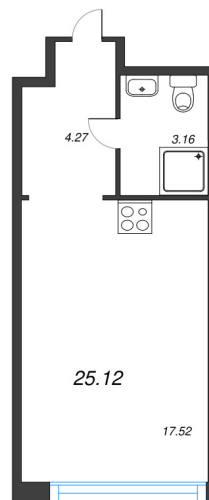

КВАРТИРА 76 СЕКЦИЯ 4

Площадь	25.12 м²
Количество комнат	Студия
Этаж/этажей в доме	2/9

По запросу

ПОДРОБНЕЕ ОБ ОБЪЕКТЕ

ЖК AVANT - это проект, который находится на Пионерской улице, в самом сердце Петроградской стороны. Концепция проекта заключается в преобразовании и использовании объектов культурного наследия в современных условиях, а также в строительстве жилых помещений. В состав проекта входят новые строения и отреставрированные фабричные здания. Общественно-деловое пространство и торговый променад создают уникальный лофт-квартал с собственной инфраструктурой и двумя жилыми домами с многоуровневой парковкой в центре Петроградского района. Стильные фасады из клинкерного кирпича с выступами террас — всегда в моде. Большие окна и полное остекление пространства наполняют резиденции AVANT природным светом. Архитектурное освещение подчеркивает особенный характер жилого комплекса. Жилой комплекс AVANT объединил атмосферную локацию и современные тенденции, сохраняя баланс общественного и частного пространства. Все части квартала сплетены воедино, чтобы вы чувствовали себя особенными и счастливыми. Здесь есть двор-парк без машин, где дети могут играть, а вы отдыхать. Фитнес-клуб и wellness-центр, чтобы поддерживать баланс между работой и личной жизнью. Подземный паркинг с зарядными устройствами для электромобилей и удобным распознаванием номерных знаков.