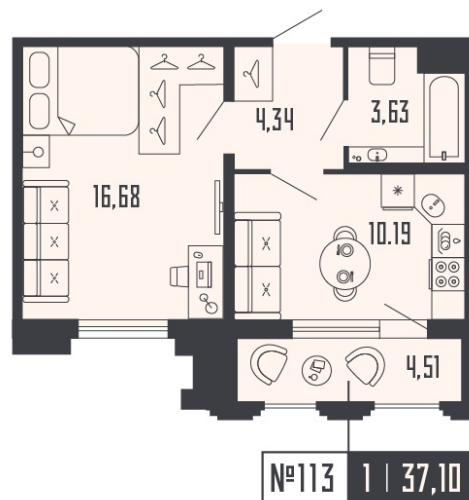

КВАРТИРА 113 СЕКЦИЯ 2

Площадь	37.1 м ²
Количество комнат	1
Этаж/этажей в доме	7/24

По запросу

ПОДРОБНЕЕ ОБ ОБЪЕКТЕ

Дом высокого стиля SHEPILEVSKIY расположен в комфортной и зелёной локации на тихой Алтайской улице в окружении скверов и малоэтажной застройки, что добавляет проекту камерности. В тоже время проект находится в самом сердце бурлящего своей активностью Московского района. Архитектура SHEPILEVSKIY является переосмыслением классического сталинского ампира в контексте новых современных реалий урбанистики. Это уникальный в своём роде дом высокого стиля, который объединяет в себе инновационные девелоперские решения, предвосхищающие запросы резидентов этого сегмента.