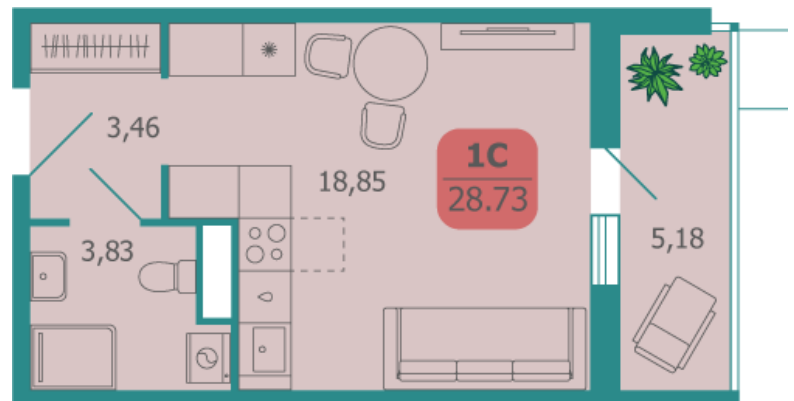

КВАРТИРА 415 СЕКЦИЯ 4

Площадь	28.73 м ²
Количество комнат	Студия
Этаж/этажей в доме	11/16

По запросу

ПОДРОБНЕЕ ОБ ОБЪЕКТЕ

Жилой комплекс «Десятка» в тихом районе подмосковного Раменского был создан для людей, ценящих комфорт и спокойствие. Поклонники собственных домов оценят зоны таунхаусов с земельными участками, а для любителей квартир здесь предусмотрены уютные многоквартирные дома. Помимо лесных массивов, недалеко от нового жилого комплекса протекают реки и есть несколько озер, где особенно приятно гулять летом и кататься на лыжах зимой. Возможности для активного отдыха на свежем воздухе позволят жильцам проводить насыщенно досуг вместе с семьей в любое время года.