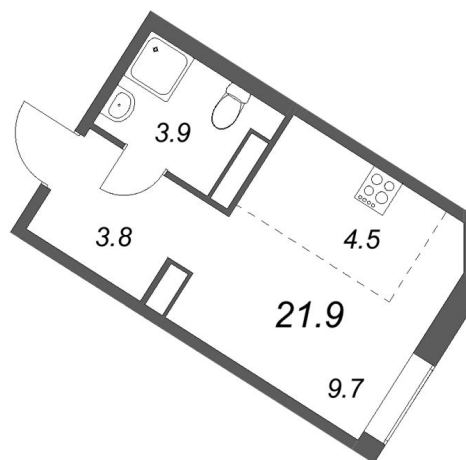

КВАРТИРА 129 СЕКЦИЯ

4

Площадь 21.9 м²

Количество комнат Студия

Этаж/этажей в доме 3/14

По запросу

ПОДРОБНЕЕ ОБ ОБЪЕКТЕ

Жилой комплекс строится во Фрунзенском районе. Он состоит из восьми секций: шести секций с квартирами и двух с инфраструктурными объектами: парадным лобби и муниципальным детским садом. Всего в доме 584 квартиры, от 23 до 126 квартир в каждой секции. Среди них и классические, и европланировки. Из квартир с балконами и французскими балконами открывается вид на живописный двор с пейзажным парком. Внутренний двор располагается на стилобате, на уровне 2-го этажа - это камерное пространство, которое находится под охраной 24 часа в сутки. Прямо во дворе разбит пейзажный парк с авторскими арт-объектами.