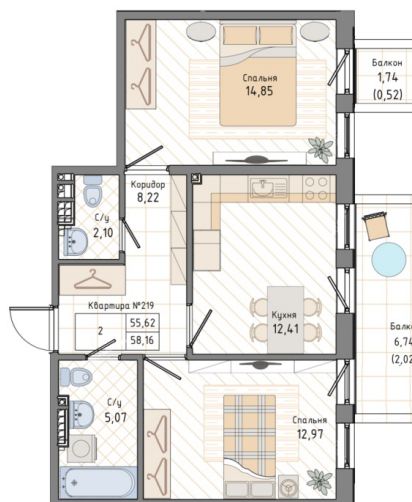

КВАРТИРА 219 СЕКЦИЯ 2.5

Площадь 58.6 м²

Количество комнат 2

Этаж/этажей в доме 4/9

По запросу

ПОДРОБНЕЕ ОБ ОБЪЕКТЕ

Новый жилой комплекс «Мануфактура Джеймс Бек» на Петроградской набережной — статусный проект бизнес-класса в стиле лофт. Кирпичные фасады нового жилого комплекса органично вписались в контекст исторической застройки. Переменная этажность от 6 до 9 этажей, разная фактура и цвет фасадов создают ощущение легкости и динамичности всего комплекса. В каждом подъезде оборудованы колясочные, а в подземном паркинге — келлеры для хранения сезонных вещей и крупногабаритного спортивного инвентаря, индивидуальные кладовые поддерживают эстетику и освободят пространство в доме. В распоряжении жильцов — просторный подземный паркинг на 193 машины, в который можно попасть с жилых этажей, как на лифте, так и по лестнице. Машинные места оформляются в индивидуальную собственность. Внутренняя территория ЖК «Джеймс Бек» огорожена и полностью изолирована от внешней среды. Во дворе создан оазис спокойствия и умиротворения. Для детей разного возраста благоустроены игровые и спортивные площадки, для взрослых — ландшафтный парк с дорожками, фонарями и эргономичными скамейками для отдыха.