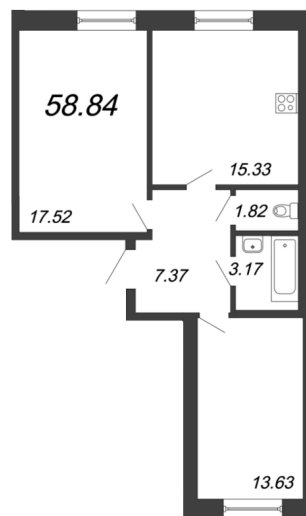

КВАРТИРА 1697 СЕКЦИЯ 19

Площадь **59.2 м²**

Количество комнат **2**

Этаж/этажей в доме **1/15**

По запросу

ПОДРОБНЕЕ ОБ ОБЪЕКТЕ

Жилой квартал «Московский» — это достойное продолжение проекта комплексной застройки в динамично развивающейся части Московского района. Продуманная концепция благоустройства территории, разнообразная инфраструктура, удобные эргономичные планировки и доступные цены на квартиры — в «Московский» применены все лучшие идеи. На территории площадью 23,7 Га расположится современный жилой квартал с собственной торговой и социальной инфраструктурой. Квартал состоит из двух 15-этажных домов, трех паркингов, поликлиники, школы, детского сада и торгового комплекса. Для создания особой атмосферы, подчеркивающей все преимущества расположения квартала в экологичной зоне, разработана концепция ландшафтного оформления, которая включает высадку большого количества деревьев и кустарников, организацию газонов и клумб, установку скамеек — пусть ощущение близости к природе не покидает вас.