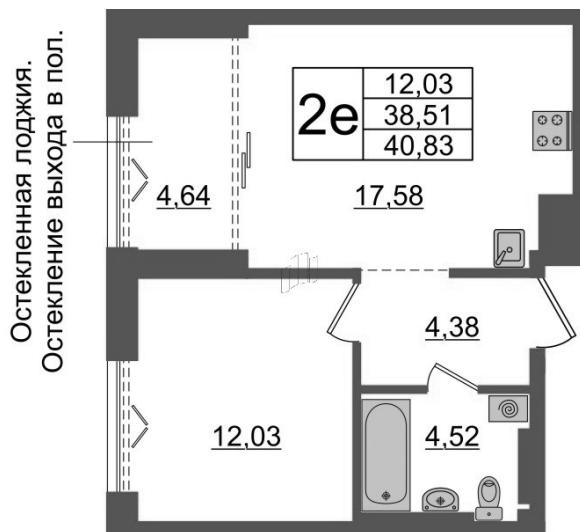

КВАРТИРА 402 СЕКЦИЯ ВІ.3

Площадь 38.51 м²

Количество комнат 1

Этаж/этажей в доме 5/8

По запросу

ПОДРОБНЕЕ ОБ ОБЪЕКТЕ

Imperial Club – элитный жилой комплекс в сердце Петербурга, на Васильевском острове. Эксклюзивные виды на Большую Неву и исторический центр города, лучшие архитектурные и технические решения, приватная территория с авторской концепцией благоустройства и уникальные планировки. В жилом комплексе будут представлены самые необычные планировки – двухуровневые сити-виллы с собственным выходом во двор, уютными огороженными патио и уединенной мастер-спальней на втором этаже, квартиры с зимними садами и открытыми террасами, а также планировки с возможностью обустройства камина.