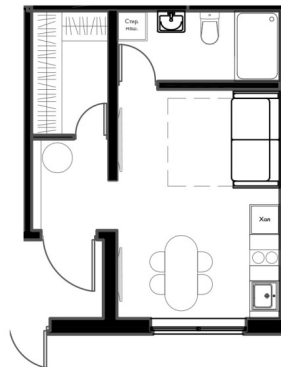

КВАРТИРА 32Н СЕКЦИЯ

2

Площадь 26.6 м²

Количество комнат Студия

Этаж/этажей в доме 1/8

По запросу

ПОДРОБНЕЕ ОБ ОБЪЕКТЕ

Жилой комплекс «Мариоки» - это современный восьмизэтажный дом комфорт-класса, возводимый в поселке Молодежное, в Курортном районе Санкт-Петербурга, вблизи города Зеленогорска. Дом возводится в экологически-чистом районе, в окружении парка и леса, всего в 15 минутах ходьбы от Финского залива. На последних этажах жилого комплекса запроектированы квартиры с роскошным видом на Финский залив в окружении хвойного лесного массива. Это место идеально для того, чтобы отдохнуть от суеты шумного мегаполиса и насладиться гармонией с природой.