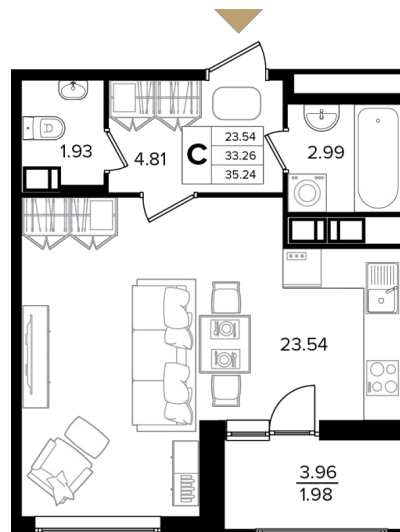

КВАРТИРА 213 СЕКЦИЯ

4

Площадь 33.4 м²

Количество комнат Студия

Этаж/этажей в доме 8/11

По запросу