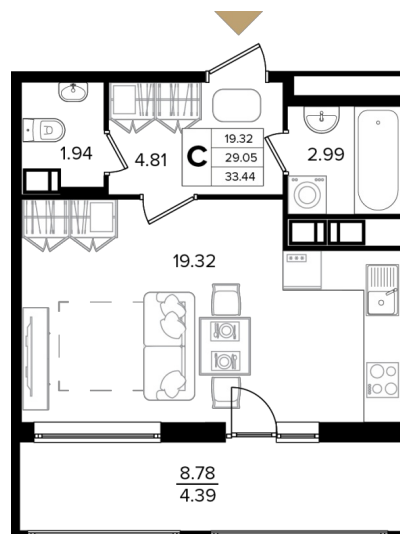

КВАРТИРА 217 СЕКЦИЯ

4

Площадь 28.9 м²

Количество комнат Студия

Этаж/этажей в доме 10/11

По запросу