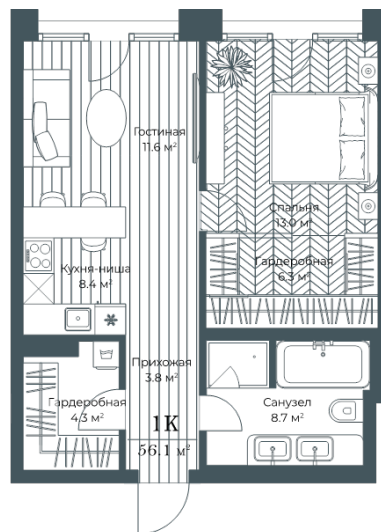

КВАРТИРА 45 СЕКЦИЯ 1

Площадь 56.2 м²

Количество комнат 1

Этаж/этажей в доме 9/13

По запросу

ПОДРОБНЕЕ ОБ ОБЪЕКТЕ

В Москве на Дербеневской набережной родился OPUS — новый клубный дом класса DeLuxe, ставший архитектурной метафорой водной стихии. Проект, сочетающий в себе уют камерного дома и безусловное удобство близости к центру столицы. Выбранная локация уникальна и тем, что новые современные объекты будут соседствовать здесь с культовыми объектами культурного и исторического наследия Москвы – исторический центр сплетается воедино с центром будущего, где уважение к прошлому соединяется с визионерским видением. Архитектурная формула OPUS складывается из жилого объема, современного бизнес-пространства и благоустроенной внутренней территории. В проекте всего 188 квартир с уникальными планировками, буквально из всех квартир открывается вид на воду. Авторы проекта — арх. бюро «Цимайло Ляшенко и партнеры» претворяют в жизнь свое лучшее создание – трансформируя пространство, меняется привычный ход вещей – перед вами настоящая жемчужина архитектуры – OPUS.