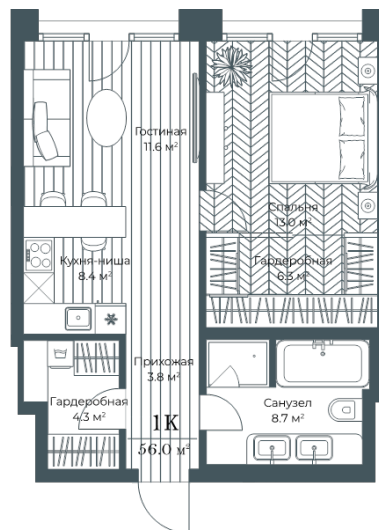

КВАРТИРА 12 СЕКЦИЯ 1

Площадь 56.1 м²

Количество комнат 1

Этаж/этажей в доме 4/13

По запросу

ПОДРОБНЕЕ ОБ ОБЪЕКТЕ

В Москве на Дербеневской набережной родился OPUS — новый клубный дом класса DeLuxe, ставший архитектурной метафорой водной стихии. Проект, сочетающий в себе уют камерного дома и безусловное удобство близости к центру столицы. Выбранная локация уникальна и тем, что новые современные объекты будут соседствовать здесь с культовыми объектами культурного и исторического наследия Москвы – исторический центр сплетается воедино с центром будущего, где уважение к прошлому соединяется с визионерским видением. Архитектурная формула OPUS складывается из жилого объема, современного бизнес-пространства и благоустроенной внутренней территории. В проекте всего 188 квартир с уникальными планировками, буквально из всех квартир открывается вид на воду. Авторы проекта — арх. бюро «Цимайло Ляшенко и партнеры» претворяют в жизнь свое лучшее создание – трансформируя пространство, меняется привычный ход вещей – перед вами настоящая жемчужина архитектуры – OPUS.