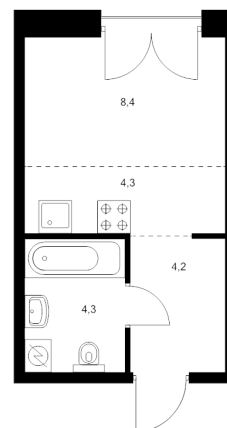

КВАРТИРА 3.2.3 СЕКЦИЯ

3

Площадь 21.2 м²

Количество комнат Студия

Этаж/этажей в доме 2/9

По запросу

ПОДРОБНЕЕ ОБ ОБЪЕКТЕ

Жилой квартал находится в центре Санкт-Петербурга, в Адмиралтейском районе, на набережной Обводного канала. В «Лермонтовском» возводятся дома высотой от 7 до 9 этажей с небольшим количеством квартир: на этаже может быть всего две квартиры. Во дворах будут закрытые парки с детскими площадками и местами для отдыха, а на подземном этаже — паркинг с удобной навигацией. Для детей на территории жилого квартала откроется школа. Между домами протянется пешеходный бульвар для прогулок и отдыха, а для велосипедистов предусмотрены специальные дорожки и парковки. Во всех квартирах будут трёхметровые потолки и окна в пол. На 8-м и 9-м этажах будут лоджии, а на других этажах — французские и обычные балконы. Также здесь можно выбрать квартиру с террасой или патио. На первых этажах откроются магазины, кафе и другие сервисы. Со стороны набережной в домах, которые признаны объектами культурного наследия, мы разместим общественные пространства — например, коворкинг.