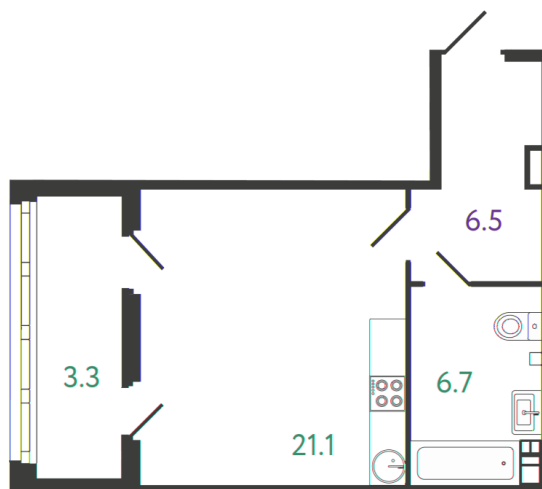

КВАРТИРА 60 СЕКЦИЯ 3

Площадь	34.3 м²
Количество комнат	Студия
Этаж/этажей в доме	3/6

По запросу