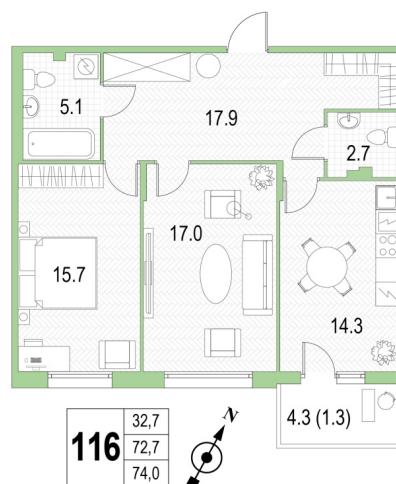

КВАРТИРА 116 СЕКЦИЯ

9

Площадь **74 м²**

Количество комнат **2**

Этаж/этажей в доме **3/5**

По запросу

ПОДРОБНЕЕ ОБ ОБЪЕКТЕ

ЖК Riviera Club открывает нам еще одну грань Северной Венеции – атмосферный морской курорт для жизни в культурной столице. Этажность домов – от 3 до 4 этажей, а цветковые решения навесного вентилируемого фасада гармонично вписаны в окружение квартала. ЖК окружают благоустроенные прогулочные зоны с обилием зелени и игровыми площадками, набережные Дудергофского и Матисова каналов, берег Финского залива в 10 минутах ходьбы. На территории микрорайона «Балтийская жемчужина» расположен крупнейший на юго-западе торговый центр «Жемчужная плаза», два общеобразовательные школы и четыре детских сада.