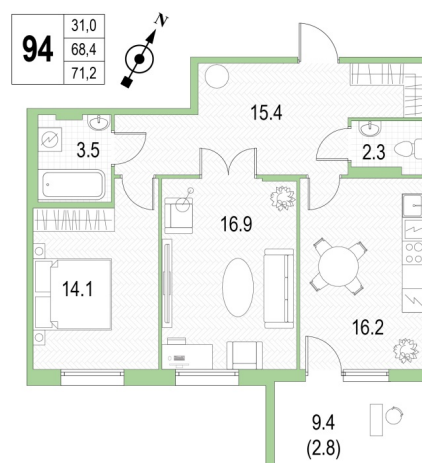

КВАРТИРА 94 СЕКЦИЯ 7

Площадь **71.2 м²**

Количество комнат **2**

Этаж/этажей в доме **4/5**

По запросу

ПОДРОБНЕЕ ОБ ОБЪЕКТЕ

ЖК Riviera Club открывает нам еще одну грань Северной Венеции – атмосферный морской курорт для жизни в культурной столице. Этажность домов – от 3 до 4 этажей, а цветовые решения навесного вентилируемого фасада гармонично вписаны в окружение квартала. ЖК окружают благоустроенные прогулочные зоны с обилием зелени и игровыми площадками, набережные Дудергофского и Матисова каналов, берег Финского залива в 10 минутах ходьбы. На территории микрорайона «Балтийская жемчужина» расположен крупнейший на юго-западе торговый центр «Жемчужная плаза», два общеобразовательные школы и четыре детских сада.