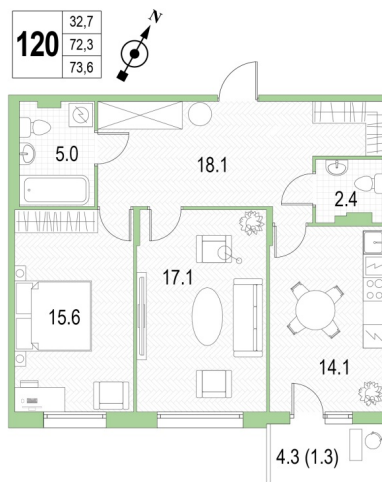

КВАРТИРА 120 СЕКЦИЯ

9

Площадь 73.6 м²

Количество комнат 2

Этаж/этажей в доме 4/5

По запросу