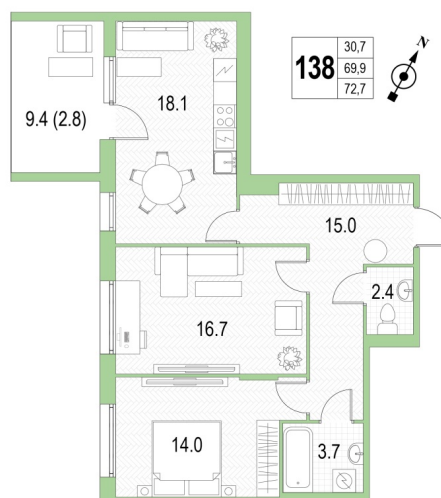

КВАРТИРА 138 СЕКЦИЯ 11

Площадь 72.7 м²

Количество комнат 2

Этаж/этажей в доме 2/5

По запросу

ПОДРОБНЕЕ ОБ ОБЪЕКТЕ

ЖК Riviera Club открывает нам еще одну грань Северной Венеции – атмосферный морской курорт для жизни в культурной столице. Этажность домов – от 3 до 4 этажей, а цветковые решения навесного вентилируемого фасада гармонично вписаны в окружение квартала. ЖК окружают благоустроенные прогулочные зоны с обилием зелени и игровыми площадками, набережные Дудергофского и Матисова каналов, берег Финского залива в 10 минутах ходьбы. На территории микрорайона «Балтийская жемчужина» расположен крупнейший на юго-западе торговый центр «Жемчужная плаза», два общеобразовательные школы и четыре детских сада.