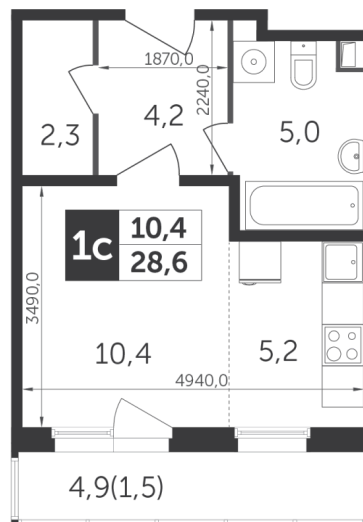

КВАРТИРА 669 СЕКЦИЯ

9

Площадь 28.6 м²

Количество комнат Студия

Этаж/этажей в доме 19/23

По запросу

ПОДРОБНЕЕ ОБ ОБЪЕКТЕ

«Датский квартал» — дом в его самом классическом понимании: красота, удобство, спокойствие, близость к культурным и экономическим ресурсам мегаполиса и соседство с зеленым массивом делают жизнь здесь наполненной, приятно предсказуемой и уютной.

Проект класса «комфорт» находится вблизи Москвы, в поселке Нагорное, менее чем в 1 км от МКАД. На территории пять жилых домов переменной этажности, подземные паркинги, муниципальная общеобразовательная школа, детский сад, медицинский центр, разнообразные магазины и уютные кафе.

Все, что нужно для комфортной и безмятежной жизни есть и в самом «Датском квартале», и в его окрестностях. Проектом предусмотрено строительство детского сада на 510 мест, общеобразовательной школы на 1100 учащихся. Кроме того, на территории комплекса будет построен медицинский центр, рассчитанный на 140 посещений в смену.

На первых этажах жилых домов откроются магазины, салоны красоты, точки бытовых услуг, аптеки и кафе. А две площади «Датского квартала» станут местом встреч и активного досуга для жителей и их гостей, настоящими центрами притяжения и местом проведения городских праздников, ярмарок и фестивалей.