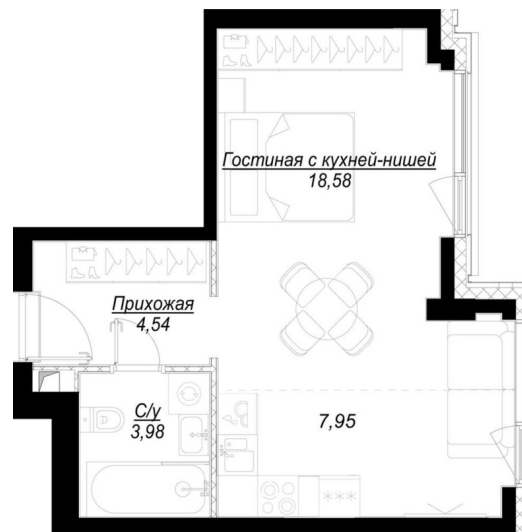

КВАРТИРА 76 СЕКЦИЯ 1

Площадь 35.4 м²

Количество комнат Студия

Этаж/этажей в доме 11/41

По запросу

ПОДРОБНЕЕ ОБ ОБЪЕКТЕ

Самодостаточный и независимый, как и его жители. Новый архитектурный акцент города – комплекс Hide. Уникальная тройка небоскрёбов для органичного сочетания безумного темпа жизни в мегаполисе и притягательности изысканного жилья. Три 41-этажных небоскреба с высотой этажей по 3,5 метра, великолепные видовые пентхаусы на 41-м этаже с высотой потолков 5,2 метра – жильё для успешных и современных людей, которые смогут оценить красоту и функциональность этого проекта.

Высочайший уровень сервиса в комплексе сэкономит массу нервов и времени жильцам. Не покидая своих квартир, можно получить доставку еды из местных ресторанов, принять почтовые посылки и он-лайн заказы, сдать вещи в стирку и химчистку. Оформление пропусков и заявок в сервисные службы по решению всех вопросов, связанных с обслуживанием квартир, происходят онлайн или по телефону. Круглосуточная охрана, автосервис, уборка мусора, уход за территорией и детскими площадками произведут благоприятное впечатление на жителей комплекса.

Комплекс окружен зеленью, а его жители имеют удобный выход в долину реки Сетунь, поэтому и закрытый благоустроенный двор заимствовал немного хаотичности естественной природы. На территории разместились роща, сеть извилистых дорожек, тайный сад для уединенного отдыха и амфитеатр, вписанный в ландшафт. Для тех, кто поддерживает форму и любит тренироваться на открытом воздухе, во дворе устроена площадка для воркаута. Специальная зона с настилом подходит для комфортных занятий ...