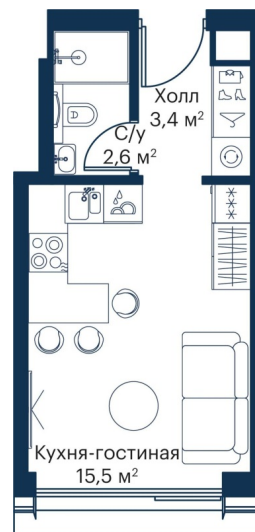

КВАРТИРА 145 СЕКЦИЯ 1

Площадь	21.5 м ²
Количество комнат	Студия
Этаж/этажей в доме	16/10

По запросу

ПОДРОБНЕЕ ОБ ОБЪЕКТЕ

Жилой комплекс City Bay — это настоящее открытие для тех, кто ценит жизнь в городе и любит природу. Именно здесь полноценная инфраструктура сочетается с собственной благоустроенной набережной, а современная архитектура выглядит еще эффектнее на фоне реки.

City Bay отличает проницаемая структура квартальной застройки Нью-Йорка, благодаря чему создается комфорт как на уровне двора, так и на уровне всего района. Разноэтажная застройка от 11 до 52 этажей полностью удовлетворит актуальные потребности покупателей в формате жилья. Четыре квартала City Bay — Atlantic, Pacific, Indian, North — четыре мировых океана, продолжают тему большой воды и символизируют единство и разнообразие мира.