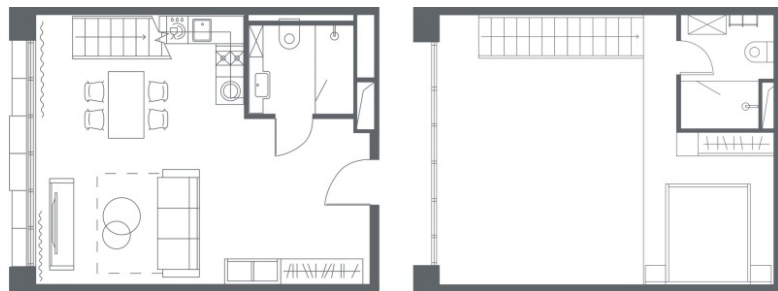

## КВАРТИРА 12042 СЕКЦИЯ 1

Площадь	55.52 м <sup>2</sup>
Количество комнат	1
Этаж/этажей в доме	12/12

### ПОДРОБНЕЕ ОБ ОБЪЕКТЕ

YE'S Primorsky - это комфортабельные апартаменты для собственного проживания с многообразной сервисной инфраструктурой и большим выбором услуг. В проекте представлены апартаменты площадью от 21 до 128 кв.м. Все юниты в комплексе YE'S сдаются с высококлассной авторской отделкой. Для удобства проживания во всех апартаментах предусмотрена кухонная зона. Особенностью проекта является наличие уникальных двухуровневых апартаментов Penthouse Terrace с панорамными окнами, из которых открывается великолепный вид на город.