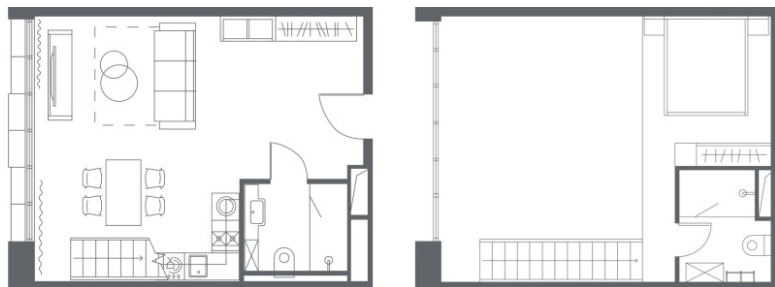

## КВАРТИРА 12041 СЕКЦИЯ 1

Площадь 55.72 м<sup>2</sup>

Количество комнат 1

Этаж/этажей в доме 12/12

### ПОДРОБНЕЕ ОБ ОБЪЕКТЕ

YE'S Primorsky - это комфортабельные апартаменты для собственного проживания с многообразной сервисной инфраструктурой и большим выбором услуг. В проекте представлены апартаменты площадью от 21 до 128 кв.м. Все юниты в комплексе YE'S сдаются с высококлассной авторской отделкой. Для удобства проживания во всех апартаментах предусмотрена кухонная зона. Особенностью проекта является наличие уникальных двухуровневых апартаментов Penthouse Terrace с панорамными окнами, из которых открывается великолепный вид на город.