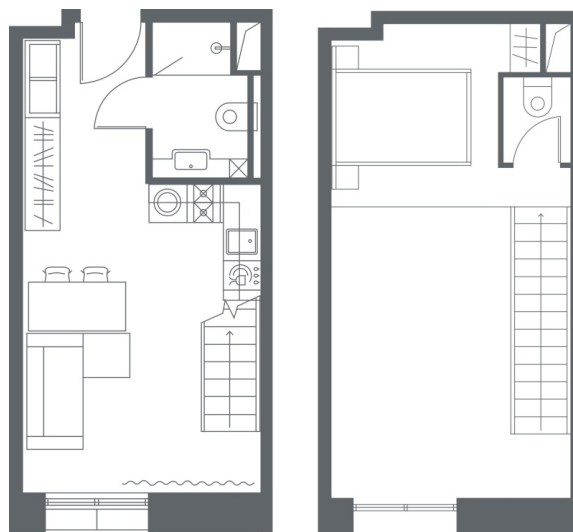

КВАРТИРА 12040 СЕКЦИЯ 1

Площадь	36.34 м ²
Количество комнат	1
Этаж/этажей в доме	12/12

По запросу

ПОДРОБНЕЕ ОБ ОБЪЕКТЕ

YE'S Primorsky - это комфортабельные апартаменты для собственного проживания с многообразной сервисной инфраструктурой и большим выбором услуг. В проекте представлены апартаменты площадью от 21 до 128 кв.м. Все юниты в комплексе YE'S сдаются с высококлассной авторской отделкой. Для удобства проживания во всех апартаментах предусмотрена кухонная зона. Особенностью проекта является наличие уникальных двухуровневых апартаментов Penthouse Terrace с панорамными окнами, из которых открывается великолепный вид на город.