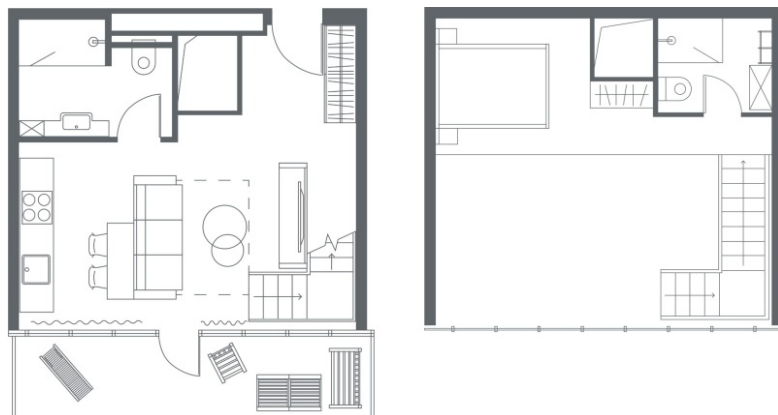

КВАРТИРА 12024 СЕКЦИЯ 1

Площадь	50.48 м ²
Количество комнат	1
Этаж/этажей в доме	12/12

По запросу

ПОДРОБНЕЕ ОБ ОБЪЕКТЕ

YE'S Primorsky - это комфортабельные апартаменты для собственного проживания с многообразной сервисной инфраструктурой и большим выбором услуг. В проекте представлены апартаменты площадью от 21 до 128 кв.м. Все юниты в комплексе YE'S сдаются с высококлассной авторской отделкой. Для удобства проживания во всех апартаментах предусмотрена кухонная зона. Особенностью проекта является наличие уникальных двухуровневых апартаментов Penthouse Terrace с панорамными окнами, из которых открывается великолепный вид на город.