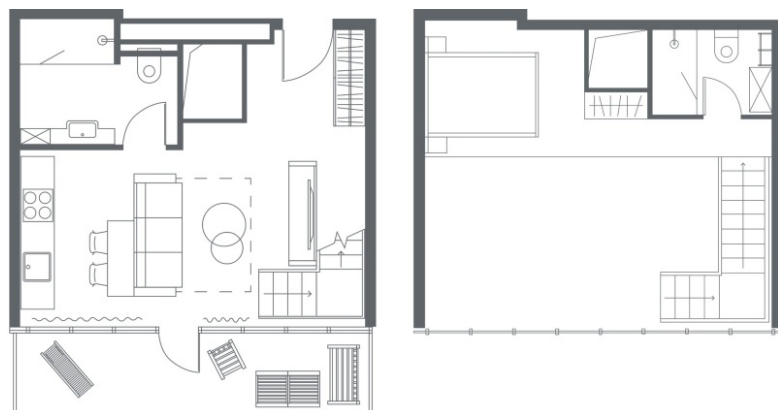

КВАРТИРА 12023 СЕКЦИЯ 1

Площадь	50.19 м ²
Количество комнат	1
Этаж/этажей в доме	12/12

По запросу

ПОДРОБНЕЕ ОБ ОБЪЕКТЕ

YE'S Primorsky - это комфортабельные апартаменты для собственного проживания с многообразной сервисной инфраструктурой и большим выбором услуг. В проекте представлены апартаменты площадью от 21 до 128 кв.м. Все юниты в комплексе YE'S сдаются с высококлассной авторской отделкой. Для удобства проживания во всех апартаментах предусмотрена кухонная зона. Особенностью проекта является наличие уникальных двухуровневых апартаментов Penthouse Terrace с панорамными окнами, из которых открывается великолепный вид на город.