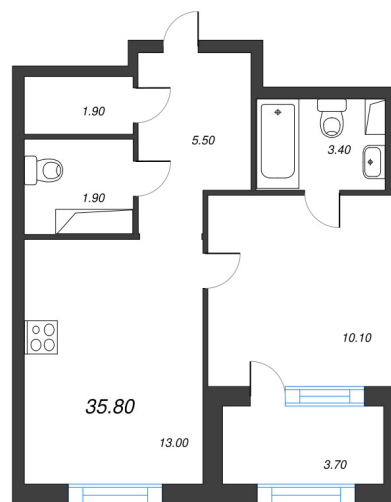

КВАРТИРА 75 СЕКЦИЯ 1

Площадь **35.8 м²**

Количество комнат **1**

Этаж/этажей в доме **11/23**

По запросу

ПОДРОБНЕЕ ОБ ОБЪЕКТЕ

ЖК Струны – это новый строящийся современный жилой комплекс в Выборгском районе Санкт-Петербурга. Он сочетает в себе комфорт и творческую составляющую. Жилой комплекс Струны расположен в СПб на улице, названной именем выдающегося композитора Дмитрия Шостаковича, расцвет творчества которого пришелся на период 30-х годов 20 века. Дом расположен в северной части города в 10 минутах ходьбы от станции метро «Проспект Просвещения» и в непосредственной близости от основных транспортных магистралей (КАД, Выборгское ш., пр. Энгельса, Суздальский пр-т, Приозерское шоссе) и рядом с ТРК «Гранд Каньон». Каждая деталь ЖК Струны вдохновлена творчеством великого композитора Дмитрия Шостаковича. Стиль архитектуры комплекса – постконструктивизм. Это современная необычная форма, для которой в то же время характерна умеренность и продуманность. Характерным мотивом фасадного решения дома является чередование линий – горизонтальных тяг и вертикальных пилонов. Часть корпусов ЖК- башни. Стройная башня ЖК словно струна, взмывающая в небо, лишний раз отсылает нас к музыке Дмитрия Шостаковича.