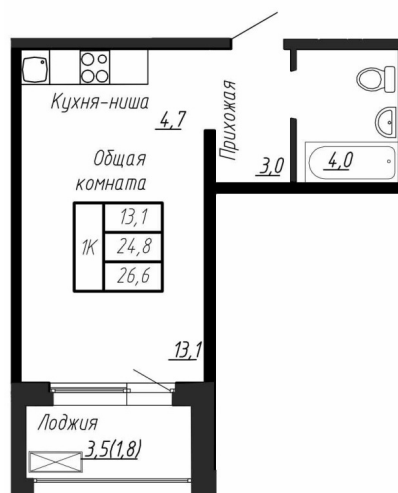

КВАРТИРА 31 СЕКЦИЯ 1

Площадь 26.6 м²

Количество комнат Студия

Этаж/этажей в доме 6/17

По запросу

ПОДРОБНЕЕ ОБ ОБЪЕКТЕ

ЖК Сибирь - это первый жилой комплекс Северной столицы, в Колпино, который передает всю открытость сибирской души, природные мотивы Тайги и уникальность данного региона. Умная архитектура и создание «живого» ландшафта — два принципа, которые были заложены в основу проекта. Всего в квартале предполагается строительство 8 многоквартирных жилых домов с коммерческими помещениями, два детских сада на 190 и 200 мест, школа на 825 учащихся и гараж-стоянка на 299 мест. Сложившаяся инфраструктура города Колпино обеспечивает непосредственную близость общеобразовательных, дошкольных и медицинских организаций, а также крупных ТЦ, магазинов и спортивно-оздоровительных комплексов. Транспортная доступность позволяет за 30 минут доехать до Северной столицы на машине, автобусе или электричке. Проект благоустройства предполагает планировку дворовой территории по принципу закрытый двор без машин для жителей ЖК во внутренней части. В то время как по внешнему периметру мы организуем удобное и привлекательное общественное пространство. В озеленении будет использовано более 1000 растений разных сортов и видов. Лиственные и хвойные деревья, массивы многолетников, красивоцветущие кустарники. Особый акцент на вечнозеленый пейзаж и сменяемость красок природной палитры в разное время года.