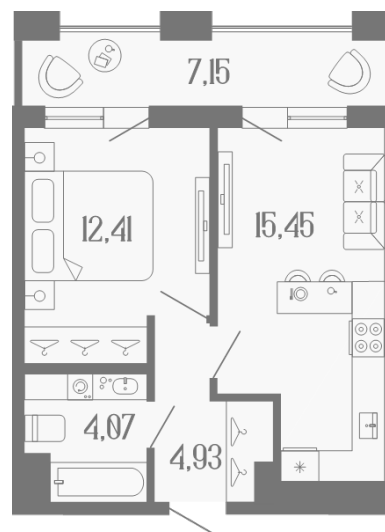

КВАРТИРА 45 СЕКЦИЯ 1

Площадь 40.44 м²

Количество комнат 1

Этаж/этажей в доме 7/11

По запросу

ПОДРОБНЕЕ ОБ ОБЪЕКТЕ

Коллекционный дом 1919 представляет собой коллекцию лучших и эксклюзивных практик создания премиальной жилой среды – новая веха в архитектурных смыслах города и особых запросах клиента. Это не очередной проект премиум-класса Московского района, а коллекционный дом, который объединил в себе признанные девелоперские решения, которые были оценены современными пользователями эксклюзивного класса. Миссия данного проекта создать точку объединения лучших практик для жизни и философии «премиум», подчеркивающую историческое наследие Московского района и по-новому презентовать его эксклюзивный потенциал.