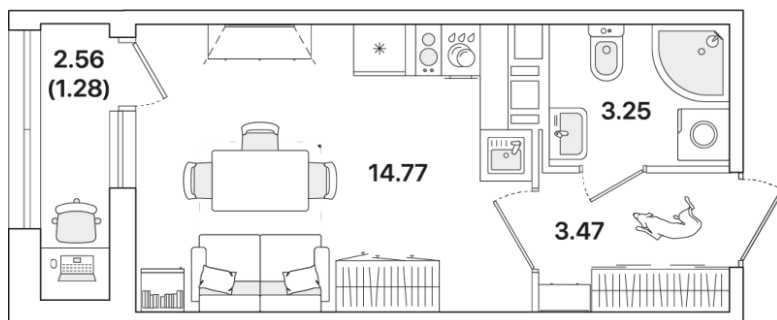

КВАРТИРА 525 СЕКЦИЯ

3

Площадь **22.77 м²**

Количество комнат **Студия**

Этаж/этажей в доме **2/12**

По запросу

ПОДРОБНЕЕ ОБ ОБЪЕКТЕ

«Академик» — жилой комплекс комфорт-класса на Пискаревском проспекте в Красногвардейском районе Санкт-Петербурга. В состав проекта входят три секции, объединенные общим стилобатом, два отдельно стоящих корпуса, а также здание для детского сада на 80 мест и начальной школы на 100 мест. Среди преимуществ проекта – небольшая этажность (12 этажей), закрытая дворовая территория с детскими и спортивными площадками, зонами для отдыха и прудом, развитая внутренняя инфраструктура. В жилом комплексе предусмотрен подземный паркинг, на первых этажах расположены коммерческие помещения. Представлен широкий выбор квартир – от студий до трехкомнатных, в том числе европланировки и варианты с мастер-спальнями. Квартиры на трех верхних этажах имеют увеличенную площадь остекления и более высокие потолки (до 3 метров).