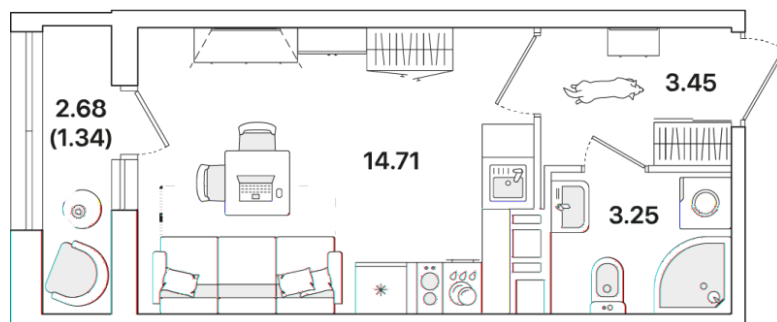

КВАРТИРА 522 СЕКЦИЯ

3

Площадь 22.75 м²

Количество комнат Студия

Этаж/этажей в доме 2/12