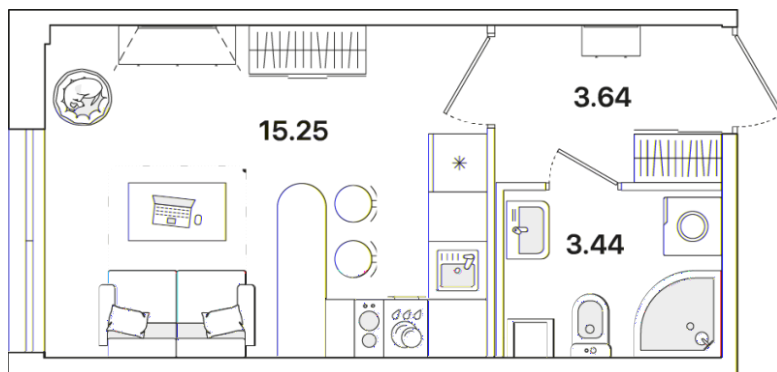

КВАРТИРА 511 СЕКЦИЯ 3

Площадь **22.33 м²**

Количество комнат **Студия**

Этаж/этажей в доме **1/12**

По запросу

ПОДРОБНЕЕ ОБ ОБЪЕКТЕ

«Академик» — жилой комплекс комфорт-класса на Пискаревском проспекте в Красногвардейском районе Санкт-Петербурга. В состав проекта входят три секции, объединенные общим стилобатом, два отдельно стоящих корпуса, а также здание для детского сада на 80 мест и начальной школы на 100 мест. Среди преимуществ проекта – небольшая этажность (12 этажей), закрытая дворовая территория с детскими и спортивными площадками, зонами для отдыха и прудом, развитая внутренняя инфраструктура. В жилом комплексе предусмотрен подземный паркинг, на первых этажах расположены коммерческие помещения. Представлен широкий выбор квартир – от студий до трехкомнатных, в том числе европланировки и варианты с мастер-спальнями. Квартиры на трех верхних этажах имеют увеличенную площадь остекления и более высокие потолки (до 3 метров).