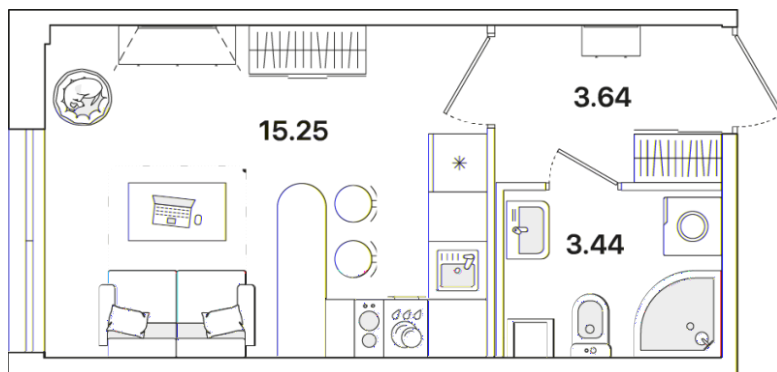

КВАРТИРА 511 СЕКЦИЯ 3

Площадь 22.33 м²

Количество комнат Студия

Этаж/этажей в доме 1/12

По запросу

ПОДРОБНЕЕ ОБ ОБЪЕКТЕ

«Академик» — жилой комплекс комфорт-класса на Пискаревском проспекте в Красногвардейском районе Санкт-Петербурга. В состав проекта входят три секции, объединенные общим стилобатом, два отдельно стоящих корпуса, а также здание для детского сада на 80 мест и начальной школы на 100 мест. Среди преимуществ проекта – небольшая этажность (12 этажей), закрытая дворовая территория с детскими и спортивными площадками, зонами для отдыха и прудом, развитая внутренняя инфраструктура. В жилом комплексе предусмотрен подземный паркинг, на первых этажах расположены коммерческие помещения. Представлен широкий выбор квартир – от студий до трехкомнатных, в том числе европланировки и варианты с мастер-спальнями. Квартиры на трех верхних этажах имеют увеличенную площадь остекления и более высокие потолки (до 3 метров).