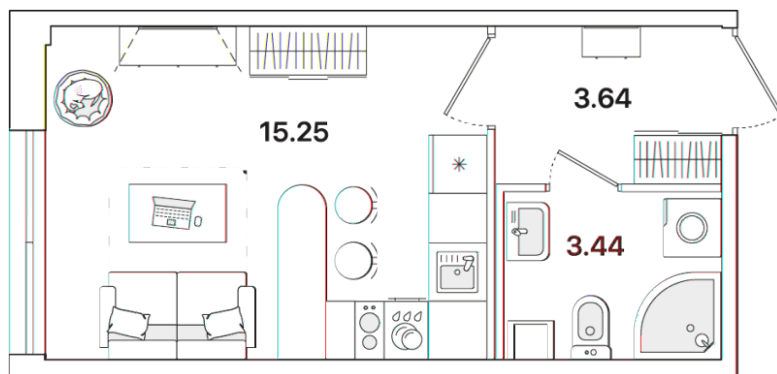

КВАРТИРА 370 СЕКЦИЯ 2

Площадь 22.33 м²

Количество комнат Студия

Этаж/этажей в доме 1/12

По запросу

ПОДРОБНЕЕ ОБ ОБЪЕКТЕ

«Академик» — жилой комплекс комфорт-класса на Пискаревском проспекте в Красногвардейском районе Санкт-Петербурга. В состав проекта входят три секции, объединенные общим стилобатом, два отдельно стоящих корпуса, а также здание для детского сада на 80 мест и начальной школы на 100 мест. Среди преимуществ проекта – небольшая этажность (12 этажей), закрытая дворовая территория с детскими и спортивными площадками, зонами для отдыха и прудом, развитая внутренняя инфраструктура. В жилом комплексе предусмотрен подземный паркинг, на первых этажах расположены коммерческие помещения. Представлен широкий выбор квартир – от студий до трехкомнатных, в том числе европланировки и варианты с мастер-спальнями. Квартиры на трех верхних этажах имеют увеличенную площадь остекления и более высокие потолки (до 3 метров).