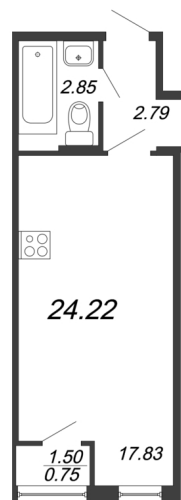

КВАРТИРА 308 СЕКЦИЯ

9

Площадь 23.8 м²

Количество комнат Студия

Этаж/этажей в доме 1/13

По запросу

ПОДРОБНЕЕ ОБ ОБЪЕКТЕ

Жилой комплекс «FoRest Аквилон» у Юнтоловского заповедника – это городской комфорт без городских суеты и шума. Это продуманная до мелочей среда, которая дарит чувство единения с природой и вдохновляет для здорового образа жизни. Это безопасность и ежедневный полноценный отдых в одном из престижных районов Санкт-Петербурга, в 20-ти минутах езды от исторического центра города. Инфраструктура «FoRest Аквилон» бережно интегрирована с Юнтоловским лесопарком – уникальным оазисом нетронутой природы и великолепным местом для прогулок. Зеленые «клинья» заповедника проникают во внутренние закрытые дворы комплекса вместе с пением птиц и ароматами леса, даря ощущение жизни за городом. Развитая среда современного микрорайона и его отличная транспортная доступность обеспечивают все преимущества городского комфорта. Уникальная концепция благоустройства ЖК «FoRest Аквилон» предполагает интегрирование особенностей его локации в жилую среду. Усилиями ландшафтных дизайнеров Юнтоловский лесопарк как будто «прорастет» внутрь комплекса, создавая гармоничное единение цивилизации и природы. Игровые, спортивные и рекреационные зоны будут декорированы природными материалами, а малые архитектурные формы и арт-объекты продолжат экотематику.