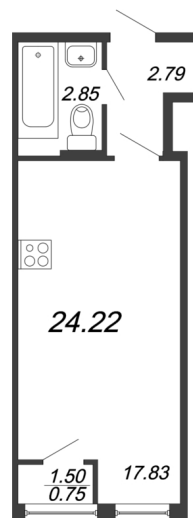

КВАРТИРА 165 СЕКЦИЯ

8

Площадь **23.6 м²**

Количество комнат **Студия**

Этаж/этажей в доме **1/13**

По запросу

ПОДРОБНЕЕ ОБ ОБЪЕКТЕ

Жилой комплекс «FoRest Аквилон» у Юнтоловского заповедника – это городской комфорт без городских суеты и шума. Это продуманная до мелочей среда, которая дарит чувство единения с природой и вдохновляет для здорового образа жизни. Это безопасность и ежедневный полноценный отдых в одном из престижных районов Санкт-Петербурга, в 20-ти минутах езды от исторического центра города. Инфраструктура «FoRest Аквилон» бережно интегрирована с Юнтоловским лесопарком – уникальным оазисом нетронутой природы и великолепным местом для прогулок. Зеленые «клинья» заповедника проникают во внутренние закрытые дворы комплекса вместе с пением птиц и ароматами леса, даря ощущение жизни за городом. Развитая среда современного микрорайона и его отличная транспортная доступность обеспечивают все преимущества городского комфорта. Уникальная концепция благоустройства ЖК «FoRest Аквилон» предполагает интегрирование особенностей его локации в жилую среду. Усилиями ландшафтных дизайнеров Юнтоловский лесопарк как будто «прорастет» внутрь комплекса, создавая гармоничное единение цивилизации и природы. Игровые, спортивные и рекреационные зоны будут декорированы природными материалами, а малые архитектурные формы и арт-объекты продолжат экотематику.