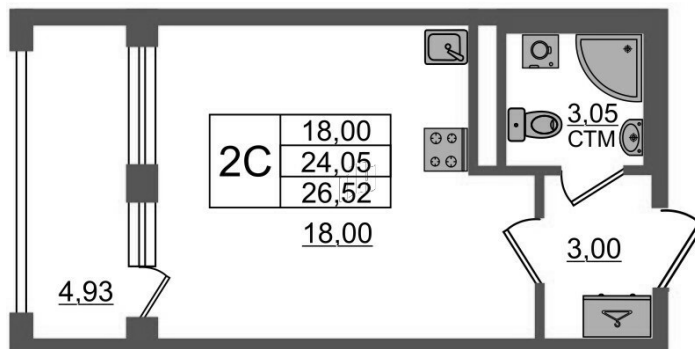

КВАРТИРА 86 СЕКЦИЯ 3

Площадь 24.05 м²

Количество комнат Студия

Этаж/этажей в доме 1/4

По запросу

ПОДРОБНЕЕ ОБ ОБЪЕКТЕ

Жилой комплекс «Дворцовый фасад» — находится на южном берегу Финского залива, рядом с дворцово-парковыми ансамблями Стрельны и Петергофа. «Дворцовый фасад» — это и парадное дворцовое окружение жилого комплекса, и изысканная классическая архитектура, и традиции паркового благоустройства, которые будут реализованы в проекте. Преимуществами проекта будет малоэтажная застройка, всего 4 этажа. Более половины квартир с увеличенной высотой потолка: от 3 до 5,5м. Представлены квартиры с саунами, возможностью установки камина или палисадниками.