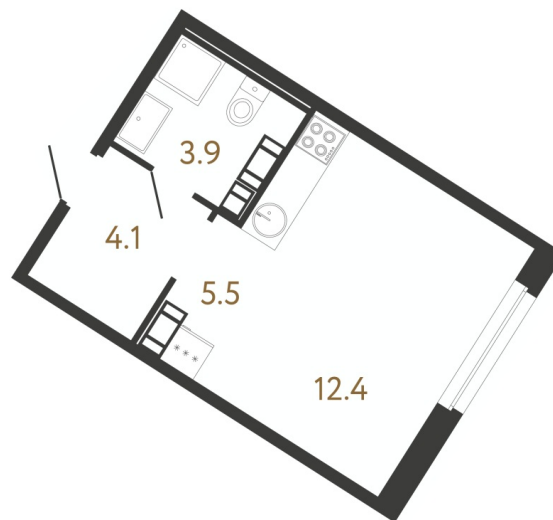

КВАРТИРА 231 СЕКЦИЯ

4

Площадь 25.9 м²

Количество комнат Студия

Этаж/этажей в доме 13/14

По запросу

ПОДРОБНЕЕ ОБ ОБЪЕКТЕ

Жилой комплекс строится во Фрунзенском районе. Он состоит из восьми секций: шести секций с квартирами и двух с инфраструктурными объектами: парадным лобби и муниципальным детским садом. Всего в доме 584 квартиры, от 23 до 126 квартир в каждой секции. Среди них и классические, и европланировки. Из квартир с балконами и французскими балконами открывается вид на живописный двор с пейзажным парком. Внутренний двор располагается на стилобате, на уровне 2-го этажа - это камерное пространство, которое находится под охраной 24 часа в сутки. Прямо во дворе разбит пейзажный парк с авторскими арт-объектами.