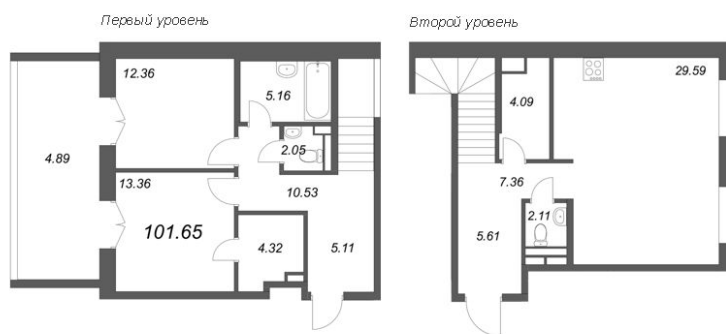

КВАРТИРА 140 СЕКЦИЯ

6

Площадь 101.65 м²

Количество комнат 2

Этаж/этажей в доме 23/9

По запросу

ПОДРОБНЕЕ ОБ ОБЪЕКТЕ

«Большой, 67» находится в историческом районе города, сочетающем энергию развивающейся бизнес-локации, культурно-досугового центра и аутентичные особенности Васильевского острова. Район уже приобрёл статус модной локации с самыми трендовыми заведениями города. Проект создаёт ощущение камерности, несмотря на активную городскую жизнь района. Это становится возможным благодаря удачному расположению жилых секций, большинство из которых выходит на тихую 20-ю линию. Архитектурное разнообразие фасадов внутри проекта производит впечатление отдельно стоящих уютных домов. Отсутствие многоквартирных блоков подчеркивает камерный характер комплекса. А благоустроенный безопасный двор позволяет в любой момент скрыться от городского шума.