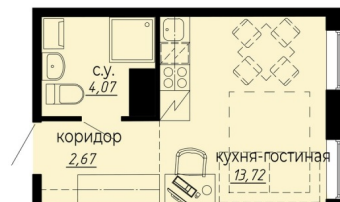

КВАРТИРА 103 СЕКЦИЯ

3

Площадь	20.46 м ²
Количество комнат	Студия
Этаж/этажей в доме	5/10

По запросу

ПОДРОБНЕЕ ОБ ОБЪЕКТЕ

iD Polytech – эксклюзивный комплекс апартаментов в шаговой доступности от метро «Политехническая» с престижным научно-образовательным кластером Политехнического университета Петра Великого и в удобной близости к объектам делового, образовательного и культурного туризма, рассчитанный на 270 юнитов. Апартаменты расположены в десятиэтажном здании с подземным паркингом, просторным лобби, рестораном-кулинарией и кофейней. Рядом с iD Polytech проектируется семиэтажный деловой центр с офисами, медицинским пунктом, спортивным клубом, отделением банка, салоном связи и магазинами. В подземных паркингах можно приобрести место для безопасного хранения автомобиля. Для личных велосипедов и самокатов оборудованы специальные площадки.