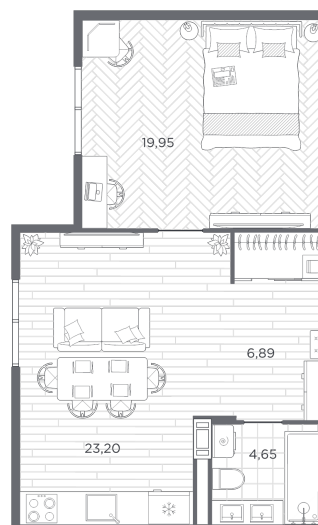

КВАРТИРА 16 СЕКЦИЯ 1

Площадь 54.69 м²

Количество комнат 1

Этаж/этажей в доме 4/9

По запросу

ПОДРОБНЕЕ ОБ ОБЪЕКТЕ

Клубный дом ВAKUNINA 33 - новый стандарт престижной жизни в Центральном районе. В 10 минутах от Невского проспекта и в двух минутах от Синопской набережной и Невы, в благоустроенной и знакомой среде. Здесь легко найти тишину и легко влиться в яркую жизнь города. Ваше окружение — неповторимая атмосфера Северной столицы. Деловой, светский, культурный и исторический центр в пяти минутах от комплекса, как и зеленые сады, каналы и богатая инфраструктура района.