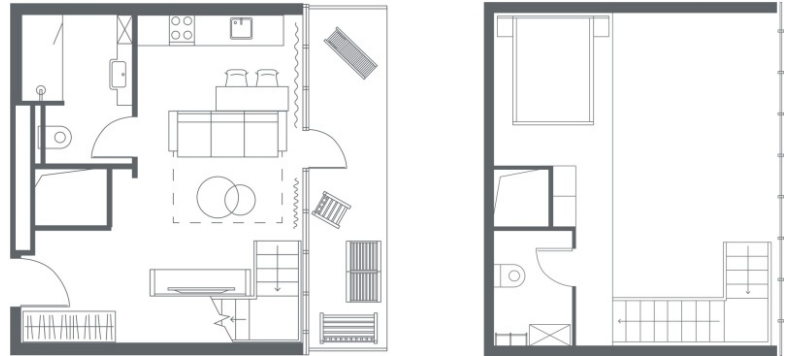

## КВАРТИРА 12021 СЕКЦИЯ 1

Площадь	48.9 м <sup>2</sup>
Количество комнат	1
Этаж/этажей в доме	12/12

### ПОДРОБНЕЕ ОБ ОБЪЕКТЕ

YE'S Primorsky - это комфортабельные апартаменты для собственного проживания с многообразной сервисной инфраструктурой и большим выбором услуг. В проекте представлены апартаменты площадью от 21 до 128 кв.м. Все юниты в комплексе YE'S сдаются с высококлассной авторской отделкой. Для удобства проживания во всех апартаментах предусмотрена кухонная зона. Особенностью проекта является наличие уникальных двухуровневых апартаментов Penthouse Terrace с панорамными окнами, из которых открывается великолепный вид на город.