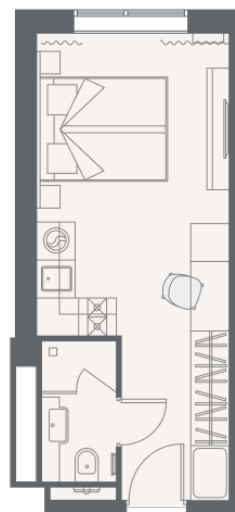

## КВАРТИРА 4099 СЕКЦИЯ 1

Площадь	21.54 м <sup>2</sup>
Количество комнат	Студия
Этаж/этажей в доме	4/12

### ПОДРОБНЕЕ ОБ ОБЪЕКТЕ

YE'S Primorsky - это комфортабельные апартаменты для собственного проживания с многообразной сервисной инфраструктурой и большим выбором услуг. В проекте представлены апартаменты площадью от 21 до 128 кв.м. Все юниты в комплексе YE'S сдаются с высококлассной авторской отделкой. Для удобства проживания во всех апартаментах предусмотрена кухонная зона. Особенностью проекта является наличие уникальных двухуровневых апартаментов Penthouse Terrace с панорамными окнами, из которых открывается великолепный вид на город.