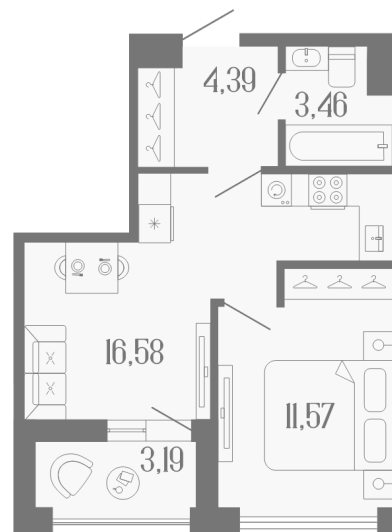

КВАРТИРА 1 СЕКЦИЯ 1

Площадь 37.6 м²

Количество комнат 1

Этаж/этажей в доме 2/11

По запросу

ПОДРОБНЕЕ ОБ ОБЪЕКТЕ

Коллекционный дом 1919 представляет собой коллекцию лучших и эксклюзивных практик создания премиальной жилой среды – новая веха в архитектурных смыслах города и особых запросах клиента. Это не очередной проект премиум-класса Московского района, а коллекционный дом, который объединил в себе признанные девелоперские решения, которые были оценены современными пользователями эксклюзивного класса. Миссия данного проекта создать точку объединения лучших практик для жизни и философии «премиум», подчеркивающую историческое наследие Московского района и по-новому презентовать его эксклюзивный потенциал.